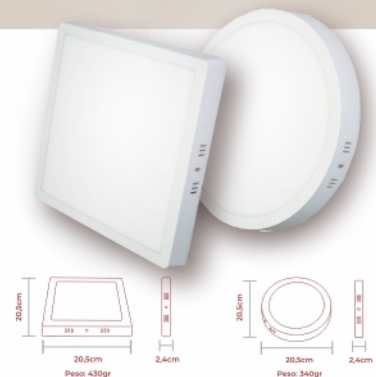

PAINEL LED SOBREPOR 18W

BELLA-1055 - PAINEL LED SOBREPOR REDONDO 18W 3000K - GTIN-13: 7898707340849
BELLA-1056 - PAINEL LED SOBREPOR REDONDO 18W 4000K - GTIN-13: 7898707340856
BELLA-1057 - PAINEL LED SOBREPOR REDONDO 18W 6500K - GTIN-13: 7898707340863

ÂNGULO DE ABERTURA	TENSÃO NOMINAL	VIDA ÚTIL	TEMPERATURA DE OPERAÇÃO	ÍNDICE DE PROTEÇÃO	ÍNDICE DE REP. DA COR	PESO BRUTO DA EMB. IND.
POTÊNCIA	FREQUÊNCIA	FLUXO LUM.	LM/W	TEMP. DE COR	FP	MEDIDA DA EMB.
18W	50-60Hz	1440 LM	80-90 LM/W	3000K/4000K/6500K	>0,50	217 x 217 x 29mm