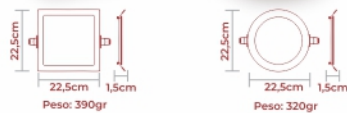

economia +85% energia		BIVOLT		Desça em local seguro		Não contém mercúrio		Não emite UV e IR		NÃO DIMERIZÁVEL