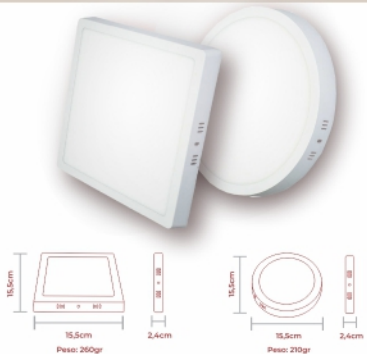

PAINEL LED SOBREPOR 12W

BELLA-1052 - PAINEL LED SOBREPOR REDONDO 12W 3000K - GTIN-13: 7898707340818
BELLA-1053 - PAINEL LED SOBREPOR REDONDO 12W 4000K - GTIN-13: 7898707340825
BELLA-1054 - PAINEL LED SOBREPOR REDONDO 12W 6500K - GTIN-13: 7898707340832

ÂNGULO DE ABERTURA	TENSÃO NOMINAL	VIDA ÚTIL	TEMPERATURA DE OPERAÇÃO	ÍNDICE DE PROTEÇÃO	ÍNDICE DE REP. DA COR	PESO BRUTO DA EMB. IND.
POTÊNCIA	FREQUÊNCIA	FLUXO LUM.	LM/W	TEMP. DE COR	FP	MEDIDA DA EMB.
12W	50-60Hz	960 LM	80-90 LM/W	3000K/4000K/6500K	>0,50	168 x 168 x 29mm