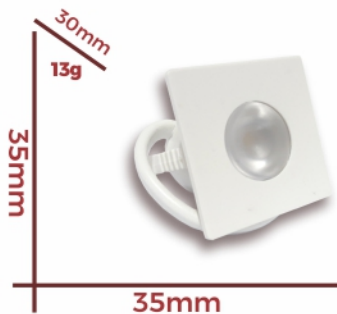

Mini Spot LED

MINISPOT LED-2W

BELLA-1118 - MINI SPOT LED EMBUTIR 2W REDONDO 3000K
BELLA-1119 - MINI SPOT LED EMBUTIR 2W REDONDO 4000K
BELLA-1120 - MINI SPOT LED EMBUTIR 2W REDONDO 6500K

POTÊNCIA	FREQUÊNCIA	FLUXO LUM.	LM/W	TEMP. DE COR	FP	MEDIDA DA EMB.
2W	50-60Hz	170 LM	80-90 LM/W	3000K / 4000K / 6500K	>0,50	130 x 110 x 30mm

1018 - 3000K: 7898707341532
1019 - 4000K: 7898707341549
1020 - 6500K: 7898707341556

MINISPOT LED-2W

BELLA-1121 - MINI SPOT LED EMBUTIR 2W QUADRADO 3000K
BELLA-1122 - MINI SPOT LED EMBUTIR 2W QUADRADO 4000K
BELLA-1123 - MINI SPOT LED EMBUTIR 2W QUADRADO 6500K

POTÊNCIA	FREQUÊNCIA	FLUXO LUM.	LM/W	TEMP. DE COR	FP	MEDIDA DA EMB.
2W	50-60Hz	170 LM	80-90 LM/W	3000K / 4000K / 6500K	>0,50	130 x 110 x 30mm

1021 - 3000K: 7898707341563
1022 - 4000K: 7898707341570
1023 - 6500K: 7898707341587

economia +85% energia
BIVOLT
SUA CASA SEMPRE BELLA
Descarte em local apropriado
Não contém mercúrio
Não emite UV e IR
NÃO DIMERIZÁVEL