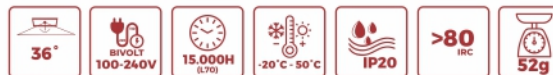

POTÊNCIA	FREQUÊNCIA	FLUXO LUM.	LM/W	TEMP. DE COR	FP	MEDIDA DA EMB.
7W	50-60Hz	560 LM	80-90 LM/W	3000K / 4000K / 6500K	>0,50	100 x 90 x 35mm