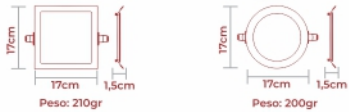

PAINEL LED EMBUTIR 18W

BELLA-1007 - PAINEL LED EMBUTIR QUADRADO 18W 3000K - GTIN-13: 7898707340429
BELLA-1008 - PAINEL LED EMBUTIR QUADRADO 18W 4000K - GTIN-13: 7898707340436
BELLA-1009 - PAINEL LED EMBUTIR QUADRADO 18W 6500K - GTIN-13: 7898707340443
BELLA-1025 - PAINEL LED EMBUTIR REDONDO 18W 3000K - GTIN-13: 7898707340573
BELLA-1026 - PAINEL LED EMBUTIR REDONDO 18W 4000K - GTIN-13: 7898707340580
BELLA-1027 - PAINEL LED EMBUTIR REDONDO 18W 6500K - GTIN-13: 7898707340597

ÂNGULO DE ABERTURA	TENSÃO NOMINAL	VIDA ÚTIL	TEMPERATURA DE OPERAÇÃO	ÍNDICE DE PROTEÇÃO	ÍNDICE DE REP. DA COR	PESO BRUTO DA EMB. IND.
POTÊNCIA	FREQUÊNCIA	FLUXO LUM.	LM/W	TEMP. DE COR	FP	MEDIDA DA EMB.
18W	50-60Hz	1440 LM	80-90 LM/W	3000K/4000K/6500K	>0,50	252 x 225 x 27mm