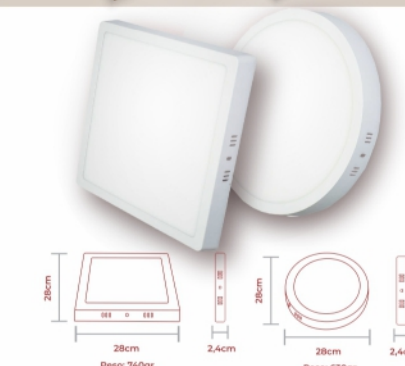

Painel LED SOBREPOR

PAINEL LED SOBREPOR 24W

BELLA-1040 - PAINEL LED SOBREPOR QUADRADO 24W 3000K - GTIN-13: 7898707340726
BELLA-1041 - PAINEL LED SOBREPOR QUADRADO 24W 4000K - GTIN-13: 7898707340733
BELLA-1042 - PAINEL LED SOBREPOR QUADRADO 24W 6500K - GTIN-13: 7898707340740

BELLA-1058 - PAINEL LED SOBREPOR REDONDO 24W 3000K - GTIN-13: 7898707340870
BELLA-1059 - PAINEL LED SOBREPOR REDONDO 24W 4000K - GTIN-13: 7898707340887
BELLA-1060 - PAINEL LED SOBREPOR REDONDO 24W 6500K - GTIN-13: 7898707340894

ÂNGULO DE ABERTURA	TENSÃO NOMINAL	VIDA ÚTIL	TEMPERATURA DE OPERAÇÃO	ÍNDICE DE PROTEÇÃO	ÍNDICE DE REP. DA COR	PESO BRUTO DA EMB. IND.
POTÊNCIA	FREQUÊNCIA	FLUXO LUM.	LM/W	TEMP. DE COR	FP	MEDIDA DA EMB.
24W	50-60Hz	1920 LM	80-90 LM/W	3000K/4000K/6500K	>0,50	290 x 290 x 32mm

PAINEL LED SOBREPOR 36W

BELLA-1043 - PAINEL LED SOBREPOR QUADRADO 36W 3000K - GTIN-13: 7898707340754
BELLA-1044 - PAINEL LED SOBREPOR QUADRADO 36W 4000K - GTIN-13: 7898707340764
BELLA-1045 - PAINEL LED SOBREPOR QUADRADO 36W 6500K - GTIN-13: 7898707340771

ÂNGULO DE ABERTURA	TENSÃO NOMINAL	VIDA ÚTIL	TEMPERATURA DE OPERAÇÃO	ÍNDICE DE PROTEÇÃO	ÍNDICE DE REP. DA COR	PESO BRUTO DA EMB. IND.
POTÊNCIA	FREQUÊNCIA	FLUXO LUM.	LM/W	TEMP. DE COR	FP	MEDIDA DA EMB.
36W	50-60Hz	2880 LM	80-90 LM/W	3000K/4000K/6500K	>0,50	410 x 410 x 40mm

PAINEL LED SOBREPOR 48W

BELLA-1046 - PAINEL LED SOBREPOR QUADRADO 48W 3000K - GTIN-13: 7898707340788
BELLA-1047 - PAINEL LED SOBREPOR QUADRADO 48W 4000K - GTIN-13: 7898707340795
BELLA-1048 - PAINEL LED SOBREPOR QUADRADO 48W 6500K - GTIN-13: 7898707340801