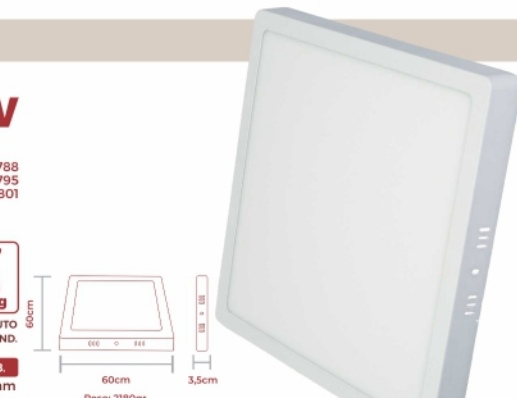

PAINEL LED SOBREPOR 48W

BELLA-1046 - PAINEL LED SOBREPOR QUADRADO 48W 3000K - GTIN-13: 7898707340788
BELLA-1047 - PAINEL LED SOBREPOR QUADRADO 48W 4000K - GTIN-13: 7898707340795
BELLA-1048 - PAINEL LED SOBREPOR QUADRADO 48W 6500K - GTIN-13: 7898707340801

ÂNGULO DE ABERTURA	TENSÃO NOMINAL	VIDA ÚTIL	TEMPERATURA DE OPERAÇÃO	ÍNDICE DE PROTEÇÃO	ÍNDICE DE REP. DA COR	PESO BRUTO DA EMB. IND.
POTÊNCIA	FREQUÊNCIA	FLUXO LUM.	LM/W	TEMP. DE COR	FP	MEDIDA DA EMB.
48W	50-60Hz	3840 LM	80-90 LM/W	3000K/4000K/6500K	>0,50	610 x 610 x 40mm