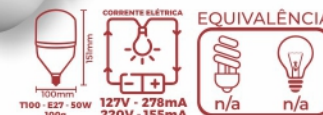

1162 - 6500K: 7898707342003