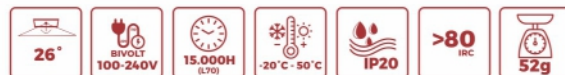

ÂNGULO DE ABERTURA TENSÃO NOMINAL VIDA ÚTIL TEMPERATURA DE OPERAÇÃO ÍNDICE DE PROTEÇÃO ÍNDICE DE REP. DA COR PESO BRUTO DA EMB. IND.

POTÊNCIA FREQUÊNCIA FLUXO LUM. LM/W TEMP. DE COR FP MEDIDA DA EMB.
10W 50-60Hz 800 LM 80-90 LM/W 3000K / 4000K / 6500K >0,50 210 x 95 x 75mm