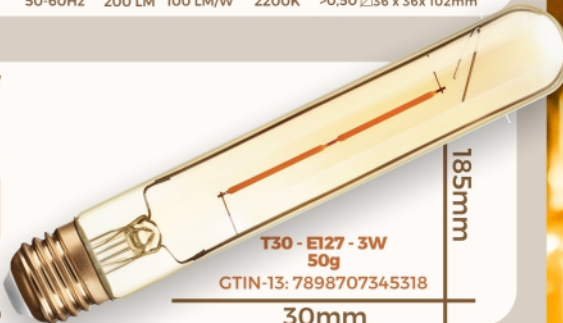

T30 - E127 - 3W
50g

CTIN-13: 7898707345318

30mm

185mm

TUBO T30 - 3W

BELLA-1373 - TUBO T30 LED VINTAGE 3W E27 2200K

POTÊNCIA: 3W | FREQUÊNCIA: 50-60Hz | FLUXO LUM.: 300 LM | LM/W: 100 LM/W | TEMP. DE COR: 2200K | FP: >0,50 | MEDIDA DA EMB.: 36 x 200mm