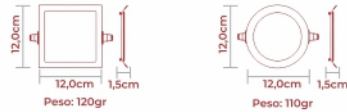

ÂNGULO DE ABERTURA	TENSÃO NOMINAL	VIDA ÚTIL	TEMPERATURA DE OPERAÇÃO	ÍNDICE DE PROTEÇÃO	ÍNDICE DE REP. DA COR	PESO BRUTO DA EMB. IND.
POTÊNCIA	FREQUÊNCIA	FLUXO LUM.	LM/W	TEMP. DE COR	FP	MEDIDA DA EMB.
6W	50-60Hz	480 LM	80-90 LM/W	3000K/4000K/6500K	>0,50	145 x 125 x 27mm