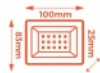

INFORMAÇÕES TÉCNICAS

CAIXA INDIVIDUAL - HILED-050-REF - 12 X 2,9 X 11 CM - 180G

Peso: 135 g