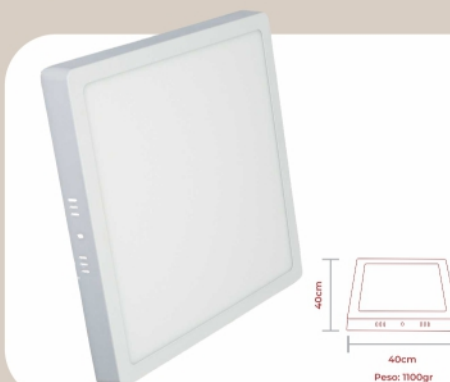

Painel LED SOBREPOR

PAINEL LED SOBREPOR 24W

BELLA-1040 - PAINEL LED SOBREPOR QUADRADO 24W 3000K - GTIN-13: 7898707340726
BELLA-1041 - PAINEL LED SOBREPOR QUADRADO 24W 4000K - GTIN-13: 7898707340733
BELLA-1042 - PAINEL LED SOBREPOR QUADRADO 24W 6500K - GTIN-13: 7898707340740

BELLA-1058 - PAINEL LED SOBREPOR REDONDO 24W 3000K - GTIN-13: 7898707340870
BELLA-1059 - PAINEL LED SOBREPOR REDONDO 24W 4000K - GTIN-13: 7898707340887
BELLA-1060 - PAINEL LED SOBREPOR REDONDO 24W 6500K - GTIN-13: 7898707340894

ÂNGULO DE ABERTURA	TENSÃO NOMINAL	VIDA ÚTIL	TEMPERATURA DE OPERAÇÃO	ÍNDICE DE PROTEÇÃO	ÍNDICE DE REP. DA COR	PESO BRUTO DA EMB. IND.
POTÊNCIA	FREQUÊNCIA	FLUXO LUM.	LM/W	TEMP. DE COR	FP	MEDIDA DA EMB.
24W	50-60Hz	1920 LM	80-90 LM/W	3000K/4000K/6500K	>0,50	290 x 290 x 32mm

PAINEL LED SOBREPOR 36W

BELLA-1043 - PAINEL LED SOBREPOR QUADRADO 36W 3000K - GTIN-13: 7898707340754
BELLA-1044 - PAINEL LED SOBREPOR QUADRADO 36W 4000K - GTIN-13: 7898707340764
BELLA-1045 - PAINEL LED SOBREPOR QUADRADO 36W 6500K - GTIN-13: 7898707340771

ÂNGULO DE ABERTURA	TENSÃO NOMINAL	VIDA ÚTIL	TEMPERATURA DE OPERAÇÃO	ÍNDICE DE PROTEÇÃO	ÍNDICE DE REP. DA COR	PESO BRUTO DA EMB. IND.
POTÊNCIA	FREQUÊNCIA	FLUXO LUM.	LM/W	TEMP. DE COR	FP	MEDIDA DA EMB.
36W	50-60Hz	2880 LM	80-90 LM/W	3000K/4000K/6500K	>0,50	410 x 410 x 40mm

PAINEL LED SOBREPOR 48W

BELLA-1046 - PAINEL LED SOBREPOR QUADRADO 48W 3000K - GTIN-13: 7898707340788
BELLA-1047 - PAINEL LED SOBREPOR QUADRADO 48W 4000K - GTIN-13: 7898707340795
BELLA-1048 - PAINEL LED SOBREPOR QUADRADO 48W 6500K - GTIN-13: 7898707340801