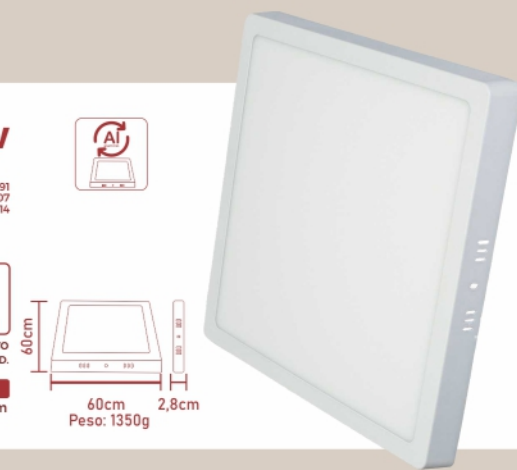

PAINEL LED BACKLIGHT SOBREPOR 48W

120° ÂNGULO DE ABERTURA	BIVOLT 100-240V TENSÃO NOMINAL	25.000H (L70) VIDA ÚTIL	-20°C - 40°C TEMPERATURA DE OPERAÇÃO	IP20 ÍNDICE DE PROTEÇÃO	>80 IRC ÍNDICE DE REP. DA COR	2480g PESO BRUTO DA EMB. IND.
POTÊNCIA 48W	FREQUÊNCIA 50-60Hz	FLUXO LUM. 4000 LM	LM/W 80-90 LM/W	TEMP. DE COR 3000K/4000K/6500K	FP >0,90	MEDIDA DA EMB. 610 x 610 x 45mm