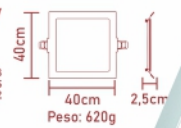

PAINEL LED BACKLIGHT EMBUTIR 36W