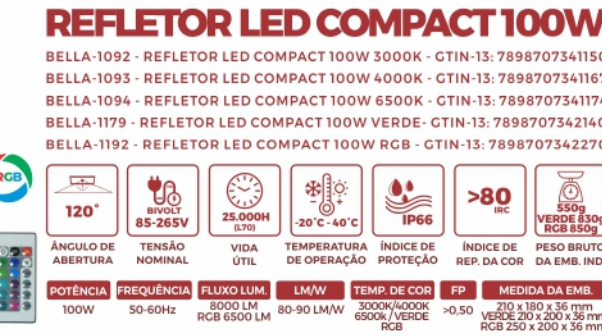

REFLETOR LED COMPACT 100W

BELLA-1092 - REFLETOR LED COMPACT 100W 3000K - GTIN-13: 7898707341150
BELLA-1093 - REFLETOR LED COMPACT 100W 4000K - GTIN-13: 7898707341167
BELLA-1094 - REFLETOR LED COMPACT 100W 6500K - GTIN-13: 7898707341174
BELLA-1179 - REFLETOR LED COMPACT 100W VERDE - GTIN-13: 7898707342140
BELLA-1192 - REFLETOR LED COMPACT 100W RGB - GTIN-13: 7898707342270

120° ÂNGULO DE ABERTURA	BIVOLT 85-265V TENSÃO NOMINAL	25.000H (L70) VIDA ÚTIL	-20°C - 40°C TEMPERATURA DE OPERAÇÃO	IP66 ÍNDICE DE PROTEÇÃO	>80 IRC ÍNDICE DE REP. DA COR	550g VERDE 830g RGB 850g PESO BRUTO DA EMB. IND.
POTÊNCIA	FREQUÊNCIA	FLUXO LUM.	LM/W	TEMP. DE COR	FP	MEDIDA DA EMB.
100W	50-60Hz	8000 LM RGB 6500 LM	80-90 LM/W	3000K/4000K 6500K/VERDE RGB	>0,50	210 x 180 x 36 mm VERDE 210 x 200 x 36 mm RGB 250 x 200 x 36 mm