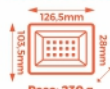

INFORMAÇÕES TÉCNICAS

CAIXA INDIVIDUAL - HILED-100-REF - 14,6 X 3,4 X 13 CM - 280G

Peso: 230 g