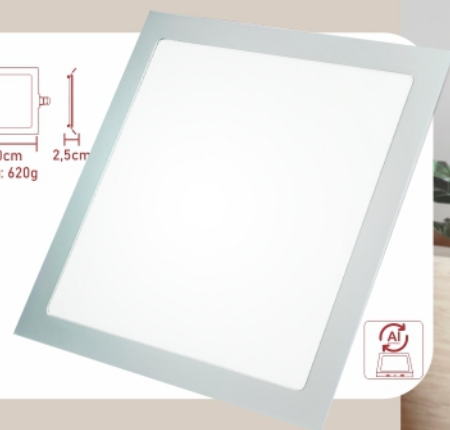

PAINEL LED BACKLIGHT EMBUTIR 36W

ÂNGULO DE ABERTURA	TENSÃO NOMINAL	VIDA ÚTIL	TEMPERATURA DE OPERAÇÃO	ÍNDICE DE PROTEÇÃO	ÍNDICE DE REP. DA COR	PESO BRUTO DA EMB. IND.
POTÊNCIA	FREQUÊNCIA	FLUXO LUM.	LM/W	TEMP. DE COR	FP	MEDIDA DA EMB.
36W	50-60Hz	2880 LM	80-90 LM/W	3000K/4000K/6500K	>0,90	425 x 430 x 42mm

PAINEL LED BACKLIGHT EMBUTIR 48W

BELLA-1218 - PAINEL LED BACKLIGHT EMBUTIR QUADRADO 48W 3000K - CTIN-13: 7898707342539
BELLA-1219 - PAINEL LED BACKLIGHT EMBUTIR QUADRADO 48W 4000K - CTIN-13: 7898707342546
BELLA-1220 - PAINEL LED BACKLIGHT EMBUTIR QUADRADO 48W 6500K - CTIN-13: 7898707342553