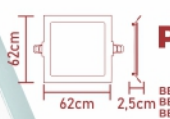

PAINEL LED BACKLIGHT EMBUTIR 48W

BELLA-1218 - PAINEL LED BACKLIGHT EMBUTIR QUADRADO 48W 3000K - CTIN-13: 7898707342539
BELLA-1219 - PAINEL LED BACKLIGHT EMBUTIR QUADRADO 48W 4000K - CTIN-13: 7898707342546
BELLA-1220 - PAINEL LED BACKLIGHT EMBUTIR QUADRADO 48W 6500K - CTIN-13: 7898707342553