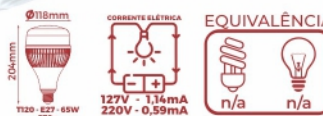

LANÇAMENTO EM BREVE

1361 - 6500K: 7898707345165