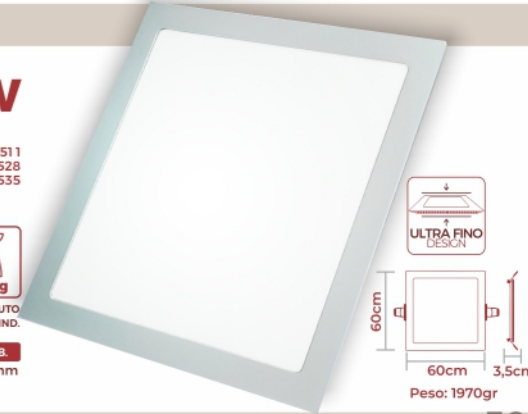

ULTRA FINO DESIGN

60cm
60cm
3,5cm
Peso: 1970gr