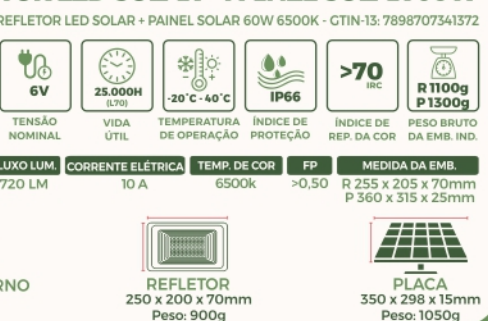

POTÊNCIA	FLUXO LUM.	CORRENTE ELÉTRICA	TEMP. DE COR	FP	MEDIDA DA EMB.
60W	720 LM	10 A	6500k	>0,50	R 255 x 205 x 70mm P 360 x 315 x 25mm