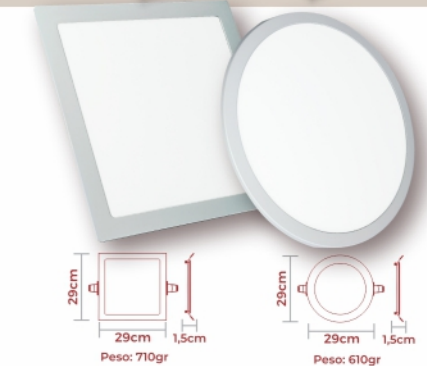

Painel LED EMBUTIR

INCLUSO NO PAINEL DE EMBUTIR

PAINEL LED EMBUTIR 24W

BELLA-1010 - PAINEL LED EMBUTIR QUADRADO 24W 3000K - GTIN-13: 7898707340450
BELLA-1011 - PAINEL LED EMBUTIR QUADRADO 24W 4000K - GTIN-13: 7898707340467
BELLA-1012 - PAINEL LED EMBUTIR QUADRADO 24W 6500K - GTIN-13: 7898707340474

BELLA-1028 - PAINEL LED EMBUTIR REDONDO 24W 3000K - GTIN-13: 7898707340603
BELLA-1029 - PAINEL LED EMBUTIR REDONDO 24W 4000K - GTIN-13: 7898707340610
BELLA-1030 - PAINEL LED EMBUTIR REDONDO 24W 6500K - GTIN-13: 7898707340627

ÂNGULO DE ABERTURA	TENSÃO NOMINAL	VIDA ÚTIL	TEMPERATURA DE OPERAÇÃO	ÍNDICE DE PROTEÇÃO	ÍNDICE DE REP. DA COR	PESO BRUTO DA EMB. IND.

POTÊNCIA	FREQUÊNCIA	FLUXO LUM.	LM/W	TEMP. DE COR	FP	MEDIDA DA EMB.
24W	50-60Hz	1920 LM	80-90 LM/W	3000K/4000K/6500K	>0,50	325 x 302 x 27mm

PAINEL LED EMBUTIR 36W

BELLA-1013 - PAINEL LED EMBUTIR QUADRADO 36W 3000K - GTIN-13: 7898707340481
BELLA-1014 - PAINEL LED EMBUTIR QUADRADO 36W 4000K - GTIN-13: 7898707340498
BELLA-1015 - PAINEL LED EMBUTIR QUADRADO 36W 6500K - GTIN-13: 7898707340504

ULTRA FINO DESIGN

40cm
40cm
1,8cm
Peso: 940gr

ÂNGULO DE ABERTURA	TENSÃO NOMINAL	VIDA ÚTIL	TEMPERATURA DE OPERAÇÃO	ÍNDICE DE PROTEÇÃO	ÍNDICE DE REP. DA COR	PESO BRUTO DA EMB. IND.

POTÊNCIA	FREQUÊNCIA	FLUXO LUM.	LM/W	TEMP. DE COR	FP	MEDIDA DA EMB.
36W	50-60Hz	2880 LM	80-90 LM/W	3000K/4000K/6500K	>0,50	460 x 430 x 30mm

PAINEL LED EMBUTIR 48W

BELLA-1016 - PAINEL LED EMBUTIR QUADRADO 48W 3000K - GTIN-13: 7898707340511
BELLA-1017 - PAINEL LED EMBUTIR QUADRADO 48W 4000K - GTIN-13: 7898707340528
BELLA-1018 - PAINEL LED EMBUTIR QUADRADO 48W 6500K - GTIN-13: 7898707340535

ÂNGULO DE ABERTURA	TENSÃO NOMINAL	VIDA ÚTIL	TEMPERATURA DE OPERAÇÃO	ÍNDICE DE PROTEÇÃO	ÍNDICE DE REP. DA COR	PESO BRUTO DA EMB. IND.