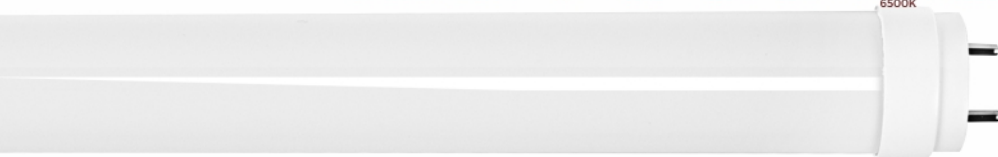

TUBULAR LED T8 20W

BELLA-1206 - TUBULAR LED T8 20W 3000K 120CM - GTIN-13: 7898707342416
BELLA-1207 - TUBULAR LED T8 20W 4000K 120CM - GTIN-13: 7898707342423
BELLA-1208 - TUBULAR LED T8 20W 6500K 120CM - GTIN-13: 7898707342430

ÂNGULO DE ABERTURA	TENSÃO NOMINAL	VIDA ÚTIL	CORRENTE ELÉTRICA (mA)	ÍNDICE DE PROTEÇÃO	ÍNDICE DE REP. DA COR

POTÊNCIA	FREQUÊNCIA	FLUXO LUM.	LM/W	TEMP. DE COR	FP	MEDIDA
20W	60Hz	1850 lm	92 lm/W	3000K / 4000K / 6500K	>0,92	28x121x4mm

PESO BRUTO: 176g
BASE: G13 - PADRÃO: T8-1214
TEMP. DE OPERAÇÃO: -20° a 40°